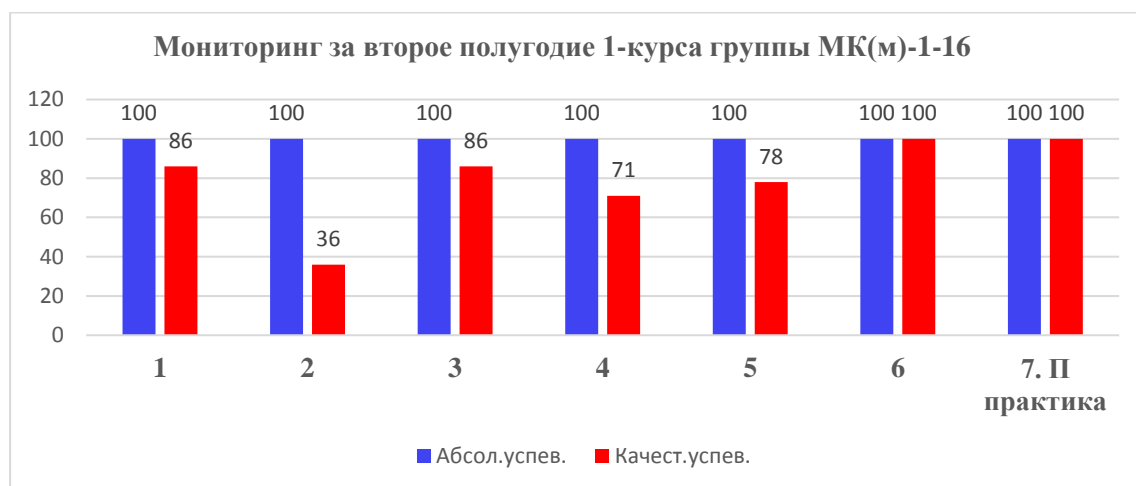

**Мониторинг успеваемости магистерского направления 510100 “Математика”
за второе полугодие 2016-2017 учебного года**

1-курс, МК(м)-1-16

№	Предмет	ФИО преподавателя	Абсол. успеv. %	Качеств. успеv. %
1	Избранные вопросы топологии и геометрии	Матиева Г.	100	86
2	Актуальные проблемы теории дифференциальных уравнений	Анарбаева Г.М.	100	36
3	Геометрия погруженных многообразий	Абдуллаева Ч.Х.	100	86
4	Иностранный язык	Абдыкеримова М.	100	71
5	Методология и техника научного исследования	Алымкулов К.	100	78
6	КПВ-2 (Основы векторного и тензорного анализа)	Папиева Т.М.	100	100
7	Производственная практика		100	100