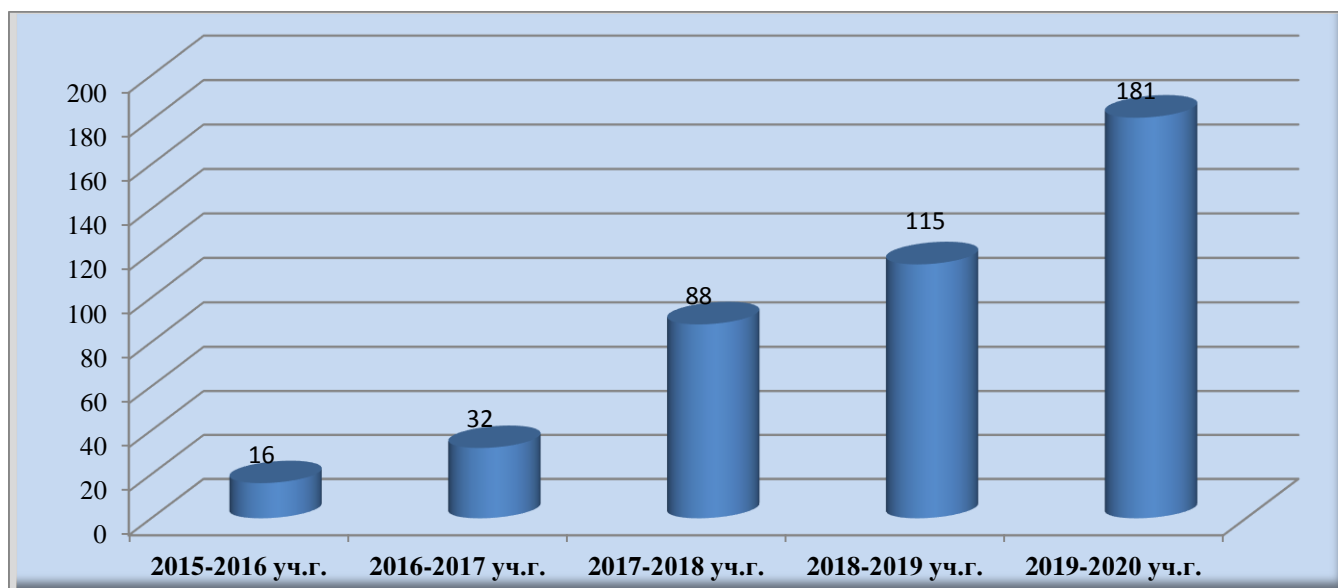

Бакалавр (ЗО с ПДТ)

Контингент студентов ОП ЗО с ПДТ по годам выглядит следующим образом:

Контингент обучающихся по ОП в разрезе курсов и сроков обучения по учебным годам

Курс	2015-2016 учеб. год		Всего	2016-2017 учеб. год		Всего	2017-2018 учеб. год		Всего	2018-2019 учеб. год		Всего	2019-2020 учеб. год		Всего
	кырг	рус		кырг	рус		кырг	рус		кырг	рус		кырг	рус	
1-курс	-	-	-	15	-	15	8	-	8	11	-	11	19	-	19
2-курс	-	-	-	-	-	-	27	-	27	18	-	18	25	-	25
3-курс	6	-	6	-	-	-	46	-	46	44	-	44	15	32	47
4-курс	10	-	10	7	-	7	-	-	-	42	-	42	48	-	48
5-курс	-	-	-	10	-	10	7	-	7	-	-	-	42	-	42
Итого	16	-	16	32	-	32	88	-	88	115	-	115	149	32	181

Динамику контингента обучающихся ЗО с ПДТ можно проследить по представленной диаграмме (Рис.6.2).

Динамика контингента студентов ЗО с ПДТ.