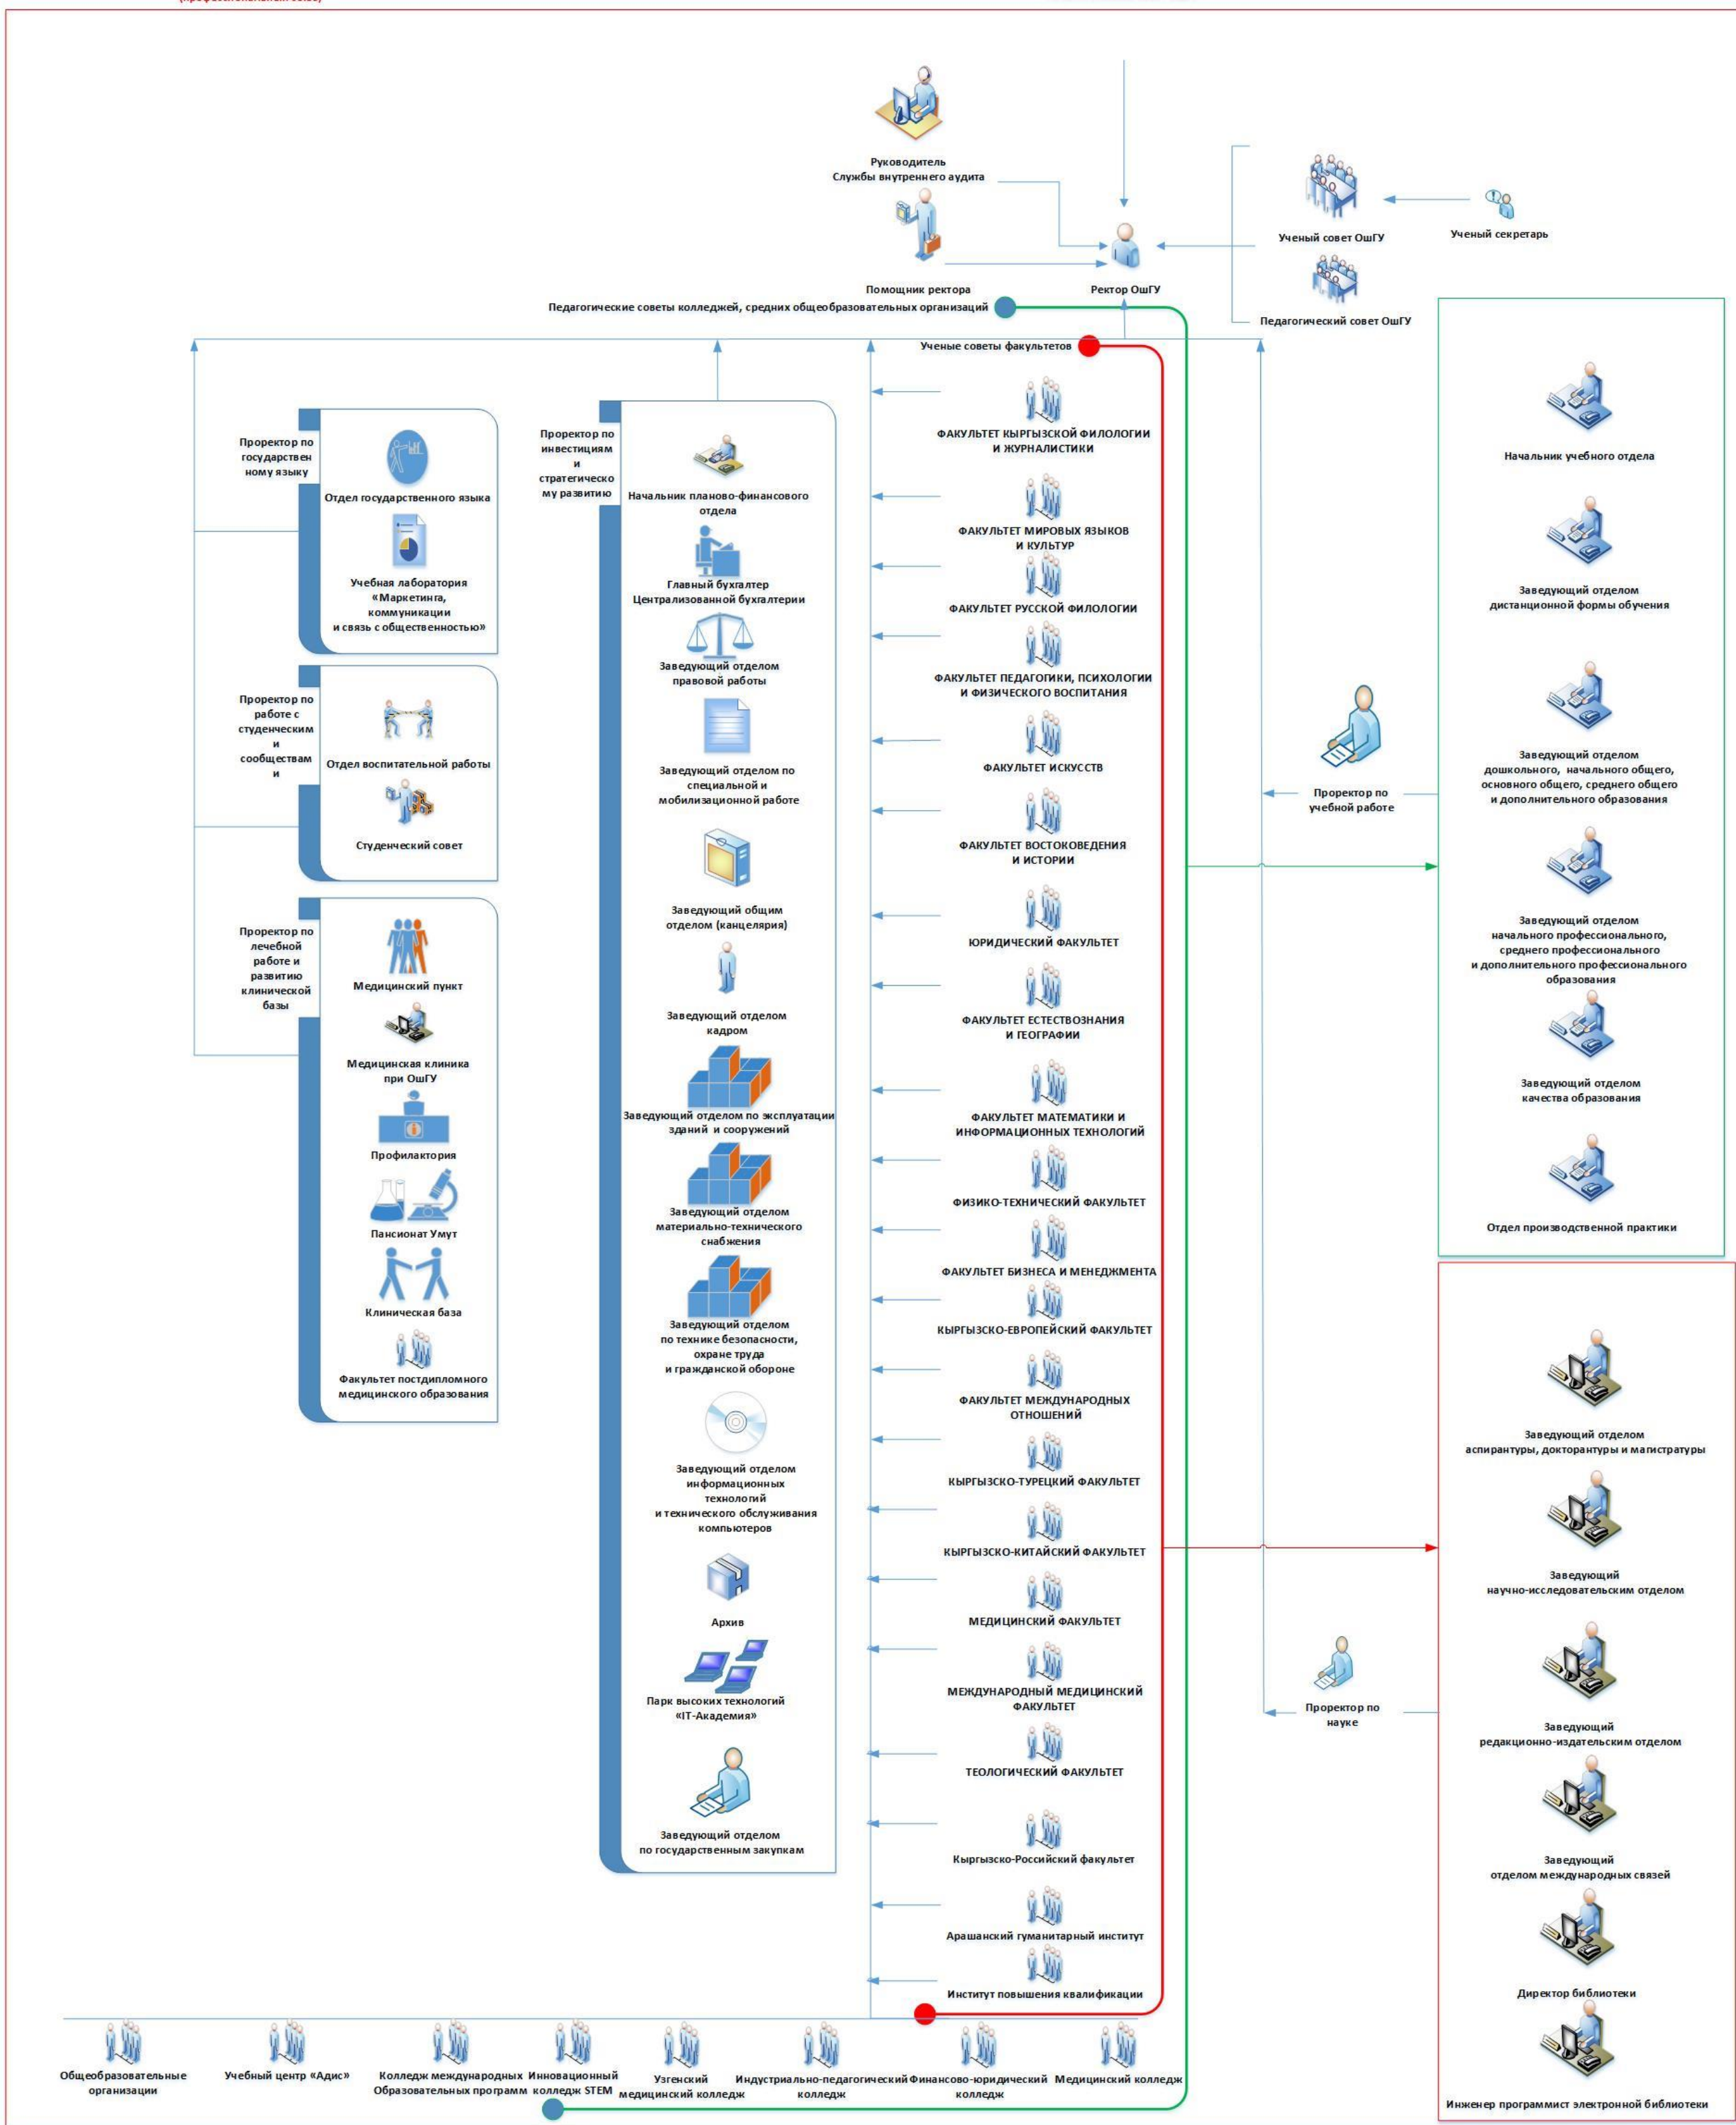

**Организационная структура Ошского государственного университета
согласно Постановлению Правительства КР от 20 ноября 2015 года № 788 «Об утверждении типовых штатов организаций
среднего и высшего профессионального образования системы Министерства образования и науки Кыргызской
Республики»**

Учредитель Правительство КР в лице Уполномоченного государственного органа в области образования

Полечительский совет ОшГУ

Руководители образовательных организаций среднего и высшего профессионального образования Ошского государственного университета в пределах общей штатной численности работников, определенной в соответствии с типовыми штатами, утвержденными Постановлением Правительства КР от 20 ноября 2015 года № 788 «Об утверждении типовых штатов организаций среднего и высшего профессионального образования системы Министерства образования и науки Кыргызской Республики».

Число изменений не превышает 5 процентов (3/60) численности работников образовательных организаций среднего и высшего профессионального образования, без изменения общей численности работников, в том числе руководителей, заведующих (начальников) отделами, отделениями и другими самостоятельными структурными подразделениями и утвержденного фонда заработной платы образовательной организации.