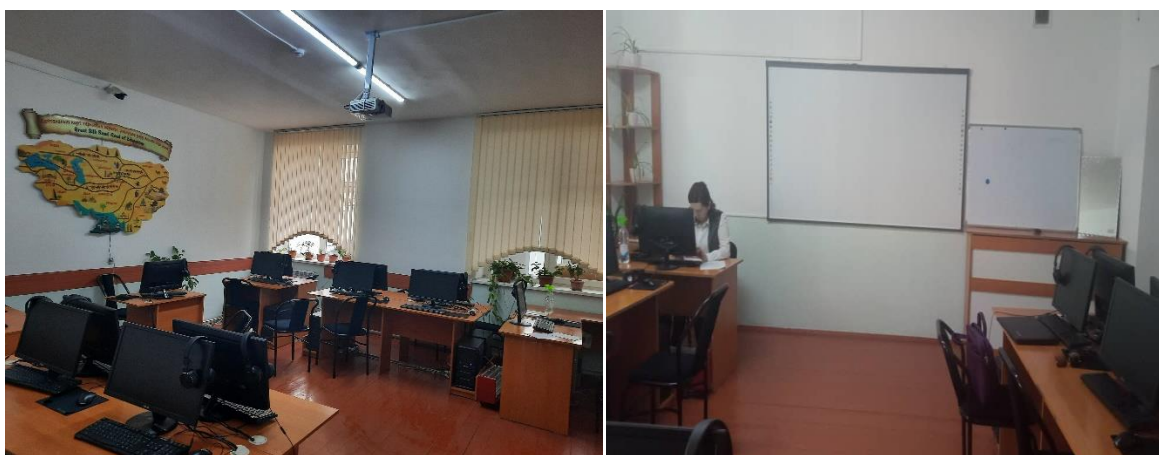

Паспорт – 204 аудитории: Площадь-(30 м²)

Оснащение аудитории:

№	Название	Количество
2.	Стол	1шт
5.	Доска	1шт
6.	Интерактивная доска	1шт
7.	Стол (для компьютера)	13шт
8.	Стул	15шт
9.	Компьютер	14шт
10.	Проектор	1шт

Паспорт – 205 аудитории: Площадь-(28 м²)

Оснащение аудитории:

№	Название	Количество
1.	Стол	1шт
2.	Круглый стол	1шт
3.	Интерактивная доска	1шт
4.	Стол (для компьютера)	13шт
5.	Стул	21шт
6.	Компьютер	1шт