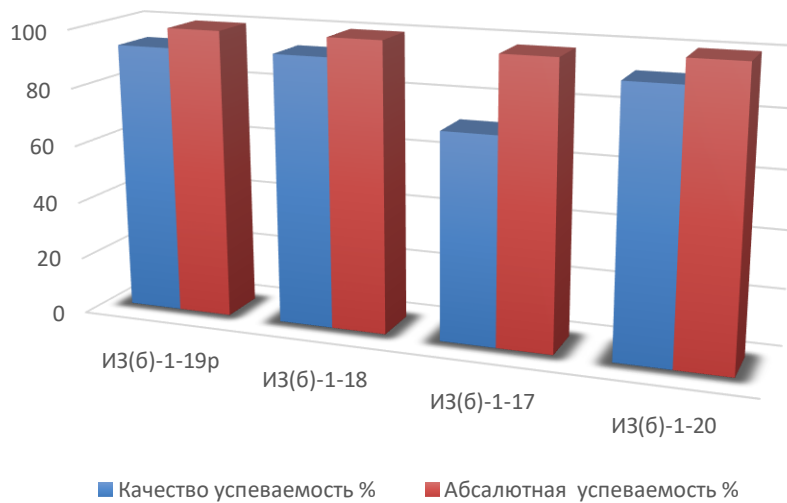

Мониторинг ИЗБИ (2020/21 уч.год)

Группа	Качество успеваемость %	Абсолютная успеваемость %
ИЗ(б)-1-19р	93,18	100
ИЗ(б)-1-18	93,4	100
ИЗ(б)-1-17	71,8	97,9
ИЗ(б)-1-16	91,8	100

Мониторинг АСОИУ (2020/21 уч.год)