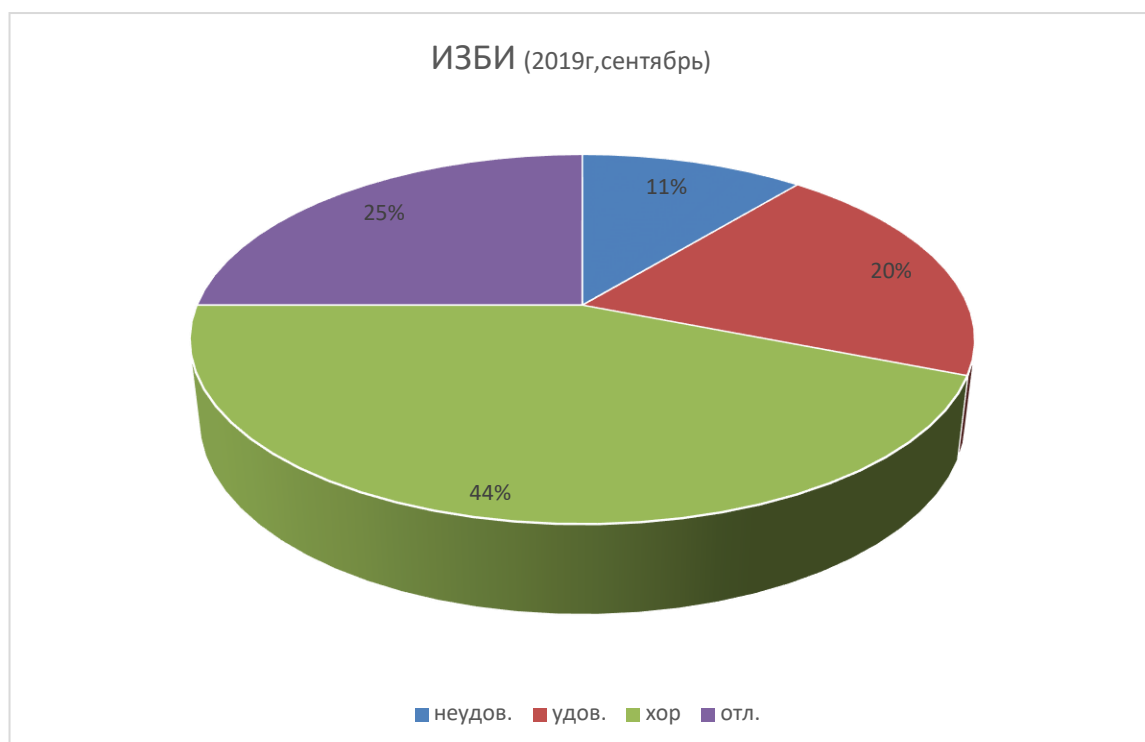

Мониторинг ИЗБИ в начале осеннего семестра 2019-2020 учебного года

неудов.	удов.	хор	отл.
11%	20%	44%	25%