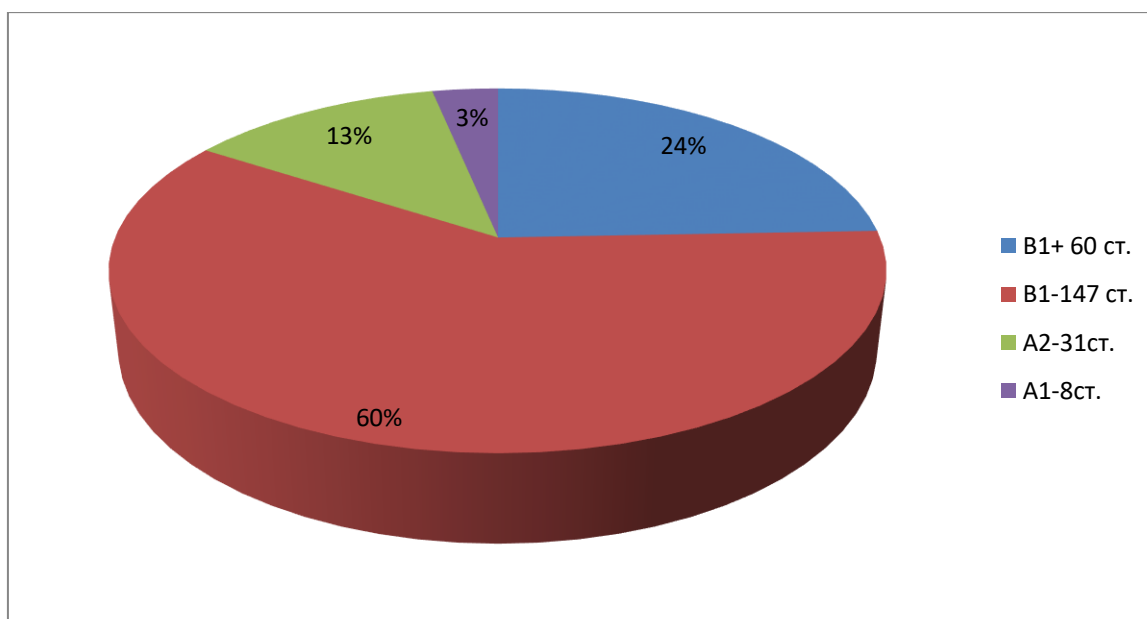

Анализ мониторинга успеваемости студентов 4 –курса по направлению фил. образования на начало 2023-24уч года по ПКАЯ

1.бюдж. группа-1

2. русские группы-7

3.кырг.группы-5

Итого: 13 академических групп

общее количество ст-в-268

4. общее количество ст-в, принимавших участие в мониторинге – 247

5. не участв. в мониторинге - 21 ст.

Результаты:

B1+ -60 B1 -147 A2 -31 A1 -8

По приреквизиту рабочей программы студенты бюджетной группы должны давать B1+ уровень английского языка, а студенты остальных групп уровень B1. По результатам диагностического теста есть студенты у которых уровень английского языка A1 и A2. Преподаватели этих студентов проводят с ними интенсивную работу, дают дополнительные материалы для того чтобы поднять уровень языка. Основной акцент делается на литературный анализ художественных текстов(В.Д.Аракин 3.4 части) и на академическое письмо EAPB2 и B1+.