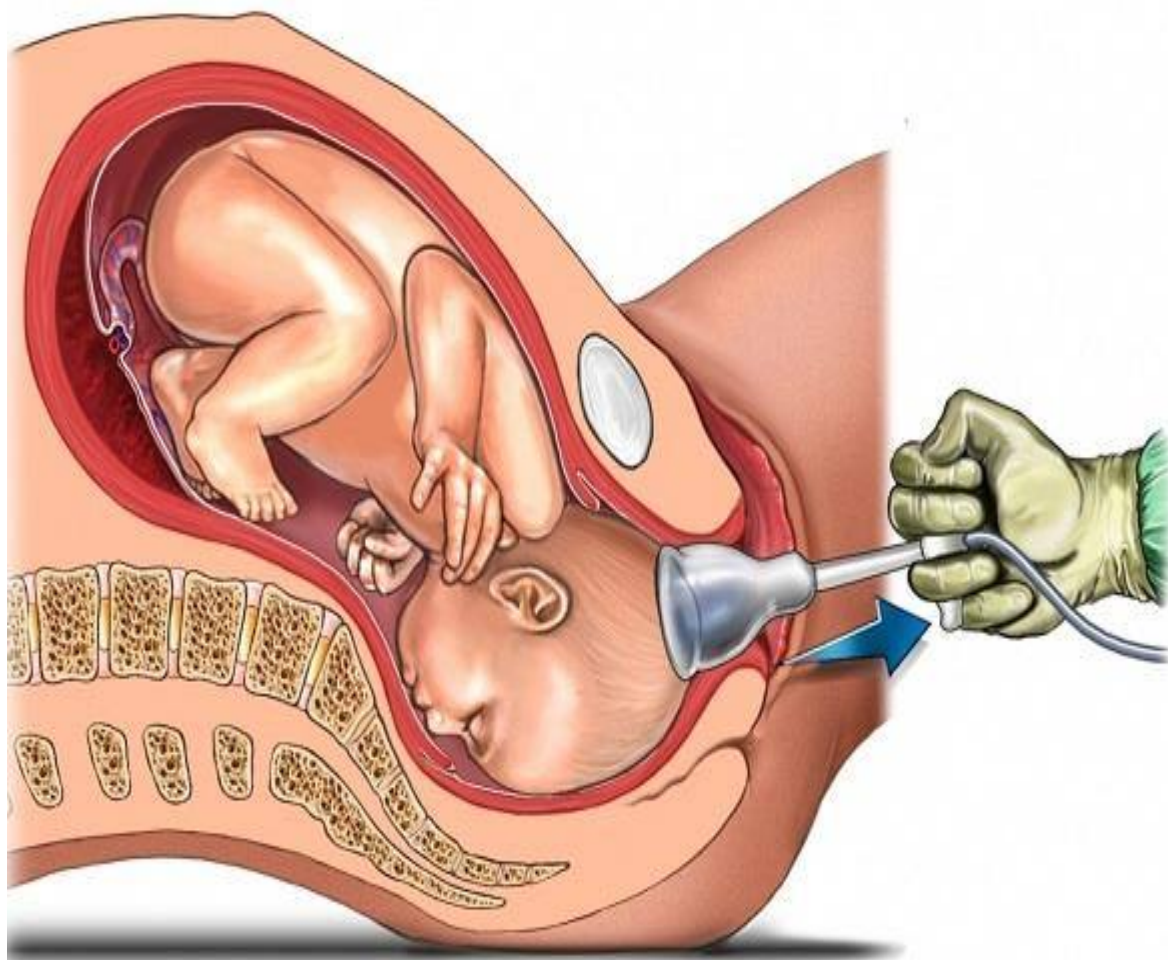

Артикул: **S230.42.ПК** Тренажер обследования молочных желез (осмотр груди)

Гинекологический тренажер EVA

Усовершенствованный стимулятор для обучения гинекологическому обследованию

Тренажер родов продвинутая версия