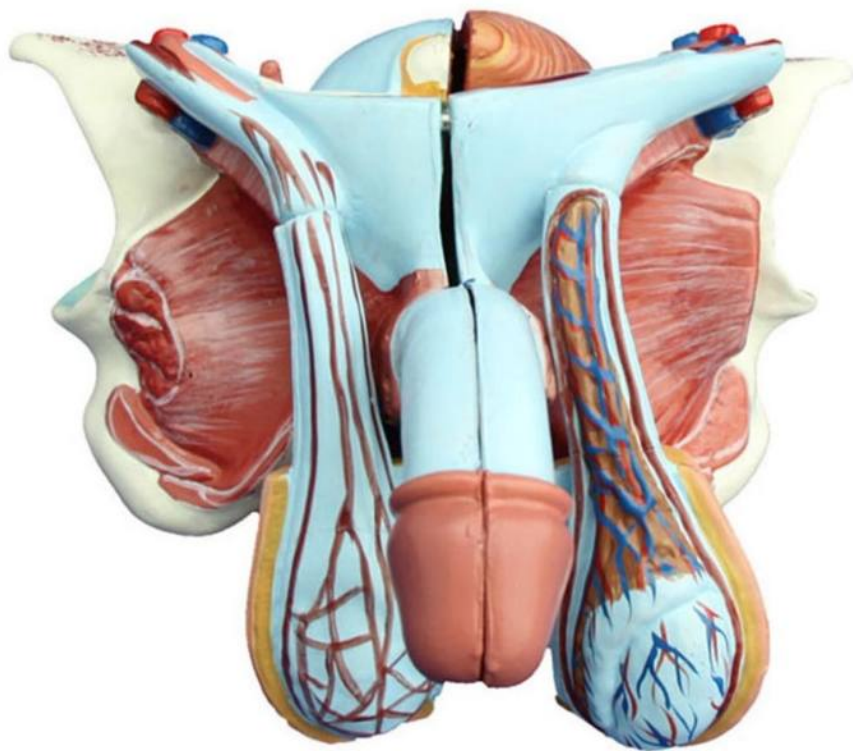

Артикул: 1021948
256802

ТРЕНАЖЕР ДЛЯ ОБУЧЕНИЯ ТЕХНИКЕ НАЗОГАСТРАЛЬНОЙ ИНТУБАЦИИ И
ТРАХЕОСТОМИИ

Артикул: 1006058

227955

РУКА-ТРЕНАЖЕР ДЛЯ ОБУЧЕНИЯ ОСТАНОВКЕ КРОВОТЕЧЕНИЯ

Артикул: 1022652

177450

МОДЕЛЬ ТОРСА ЧЕЛОВЕКА, БЕСПОЛАЯ, 16 ЧАСТЕЙ – 3В SMART ANATOMY

Артикул: 1000188

74074

INT-203 Мини модель торса 26 см 15 частей  A572

Демонстрационная модель мужских половых органов, 4 части

SMD0702 Модель женских половых органов разборная 4 час

Артикул: 420000007Гарантия: 1 год 26845