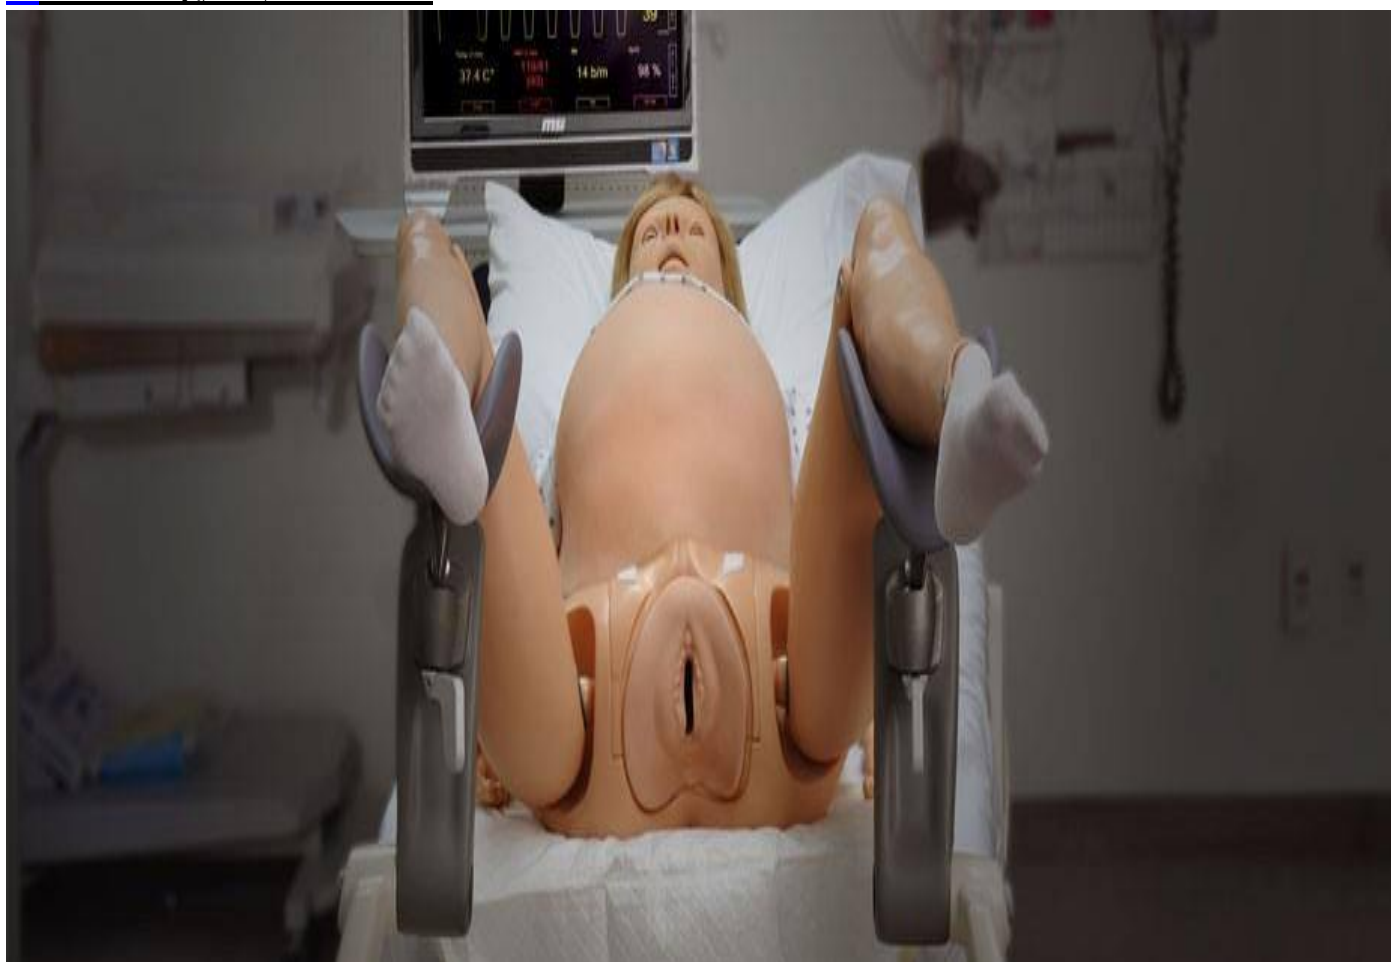

№ Многофункциональный