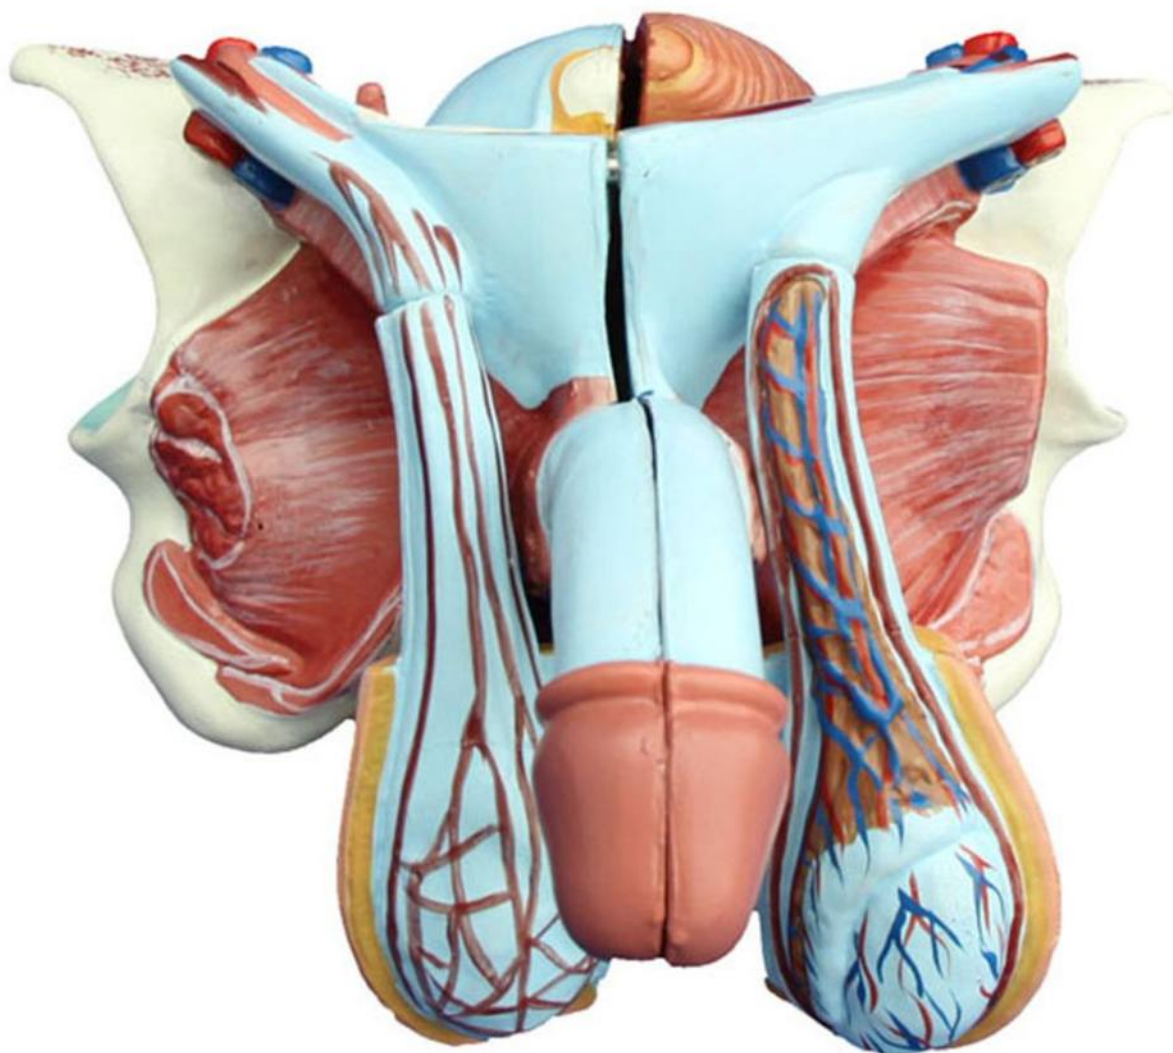

Модель мышцы человека 80 см (42 частей)

INT-311

Модель печени поджелудочной железы и двенадцатиперстной кишки

INT-315	Модель пищеварительной система
---------	--------------------------------

INT-331B	Модель мужского в разрезе (2 части)
----------	--------------------------------------

U061	Модель органов эндокринной системы (на подставке)
------	---

INT-307B	Новая модель сердца в натуральную величину	3	10500
----------	--	---	-------

A421	Демонстрационная модель клеток крови человека, увеличенная	1	9000
------	--	---	------