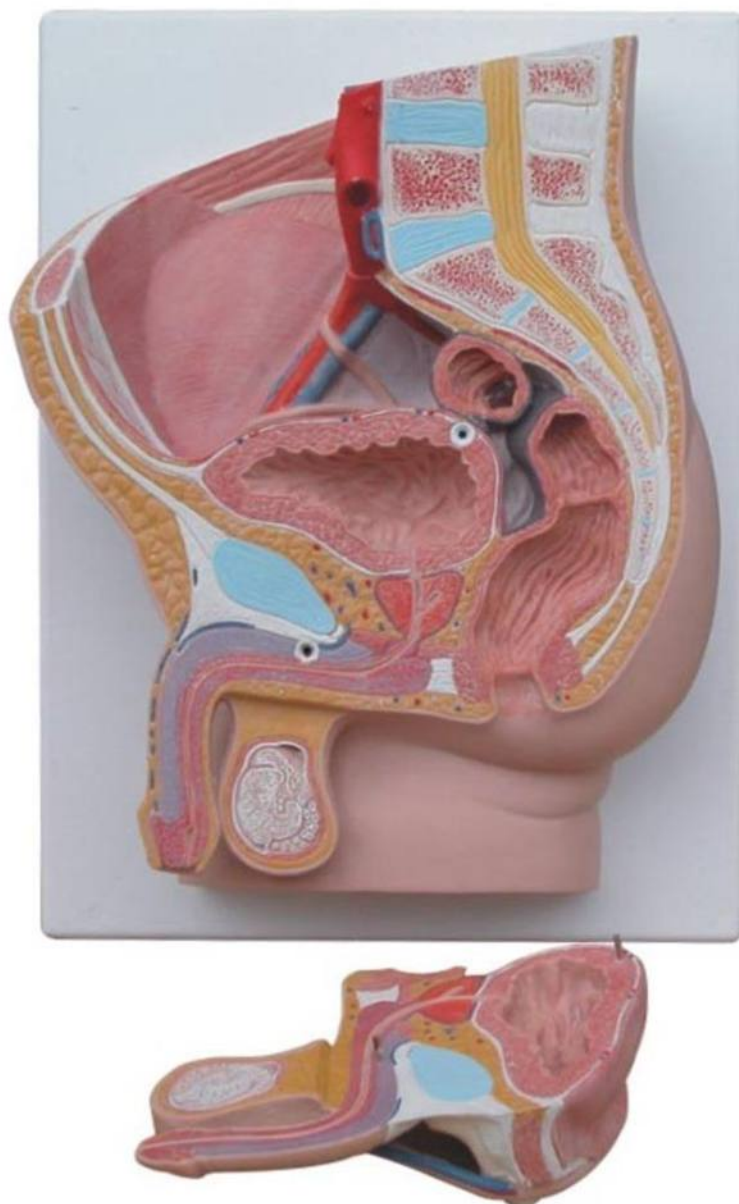

84	INTECH	Интерактивная доска SR8083D	1	37037
85	420000007	Мобильный стенд для интерактивной доски	1	26845
	Жалпы:		116	4168450

Медициналык колледждин директору: _____ З. С. Арынов.

FRT002A	Макет « Скелет человека» 180см
---------	--------------------------------

Модель мышцы человека 80 см (42 частей)

INT-311

Модель печени поджелудочной железы и двенадцатиперстной кишки

INT-315	Модель пищеварительной система
---------	--------------------------------

INT-331B	Модель мужского в разрезе (2 части)
----------	--------------------------------------

U061	Модель органов эндокринной системы (на подставке)
------	---

INT-307B	Новая модель сердца в натуральную величину	3	10500
----------	--	---	-------

A421	Демонстрационная модель клеток крови человека, увеличенная	1	9000
------	--	---	------

XC-322	Модель кровеносной системы 2 части (на подставке)	1	19000
--------	---	---	-------

INT-308D	Модель мозга с артериями 9 частей	1	8000
----------	-----------------------------------	---	------

INT-319	Среднее сечение головы	1	8000
---------	------------------------	---	------