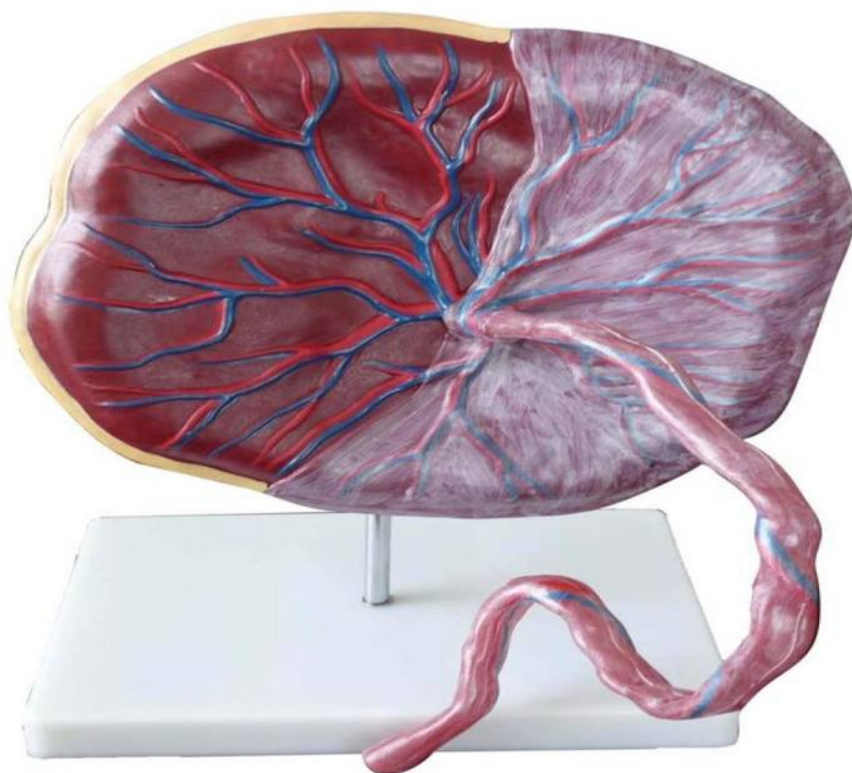

МОДЕЛЬ ПЛАЦЕНТЫ

Артикул INT-323