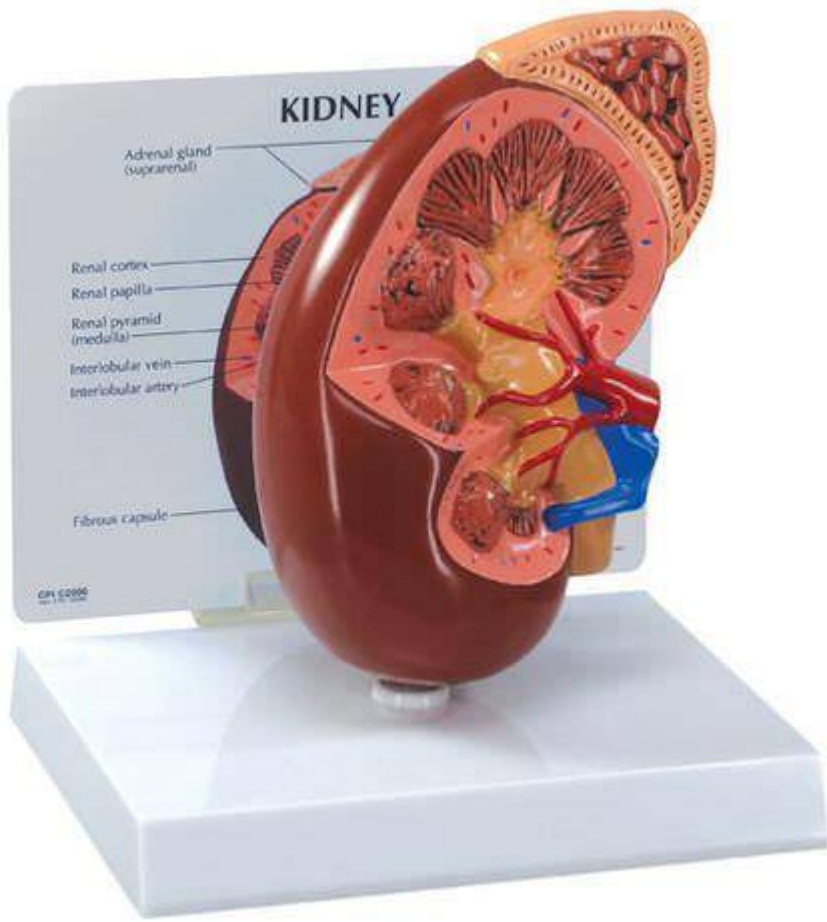

Модель мышцы человека 80 см (42 частей)

INT-311

Модель печени поджелудочной железы и двенадцатиперстной кишки

INT-315	Модель пищеварительной система
---------	--------------------------------

INT-331B	Модель мужского в разрезе (2 части)
----------	--------------------------------------

U061	Модель органов эндокринной системы (на подставке)
------	---

INT-307B	Новая модель сердца в натуральную величину	3	10500
----------	--	---	-------

A421	Демонстрационная модель клеток крови человека, увеличенная	1	9000
------	--	---	------

XC-322	Модель кровеносной системы 2 части (на подставке)	1	19000
--------	---	---	-------

INT-308D	Модель мозга с артериями 9 частей	1	8000
----------	-----------------------------------	---	------

INT-319	Среднее сечение головы	1	8000
---------	------------------------	---	------