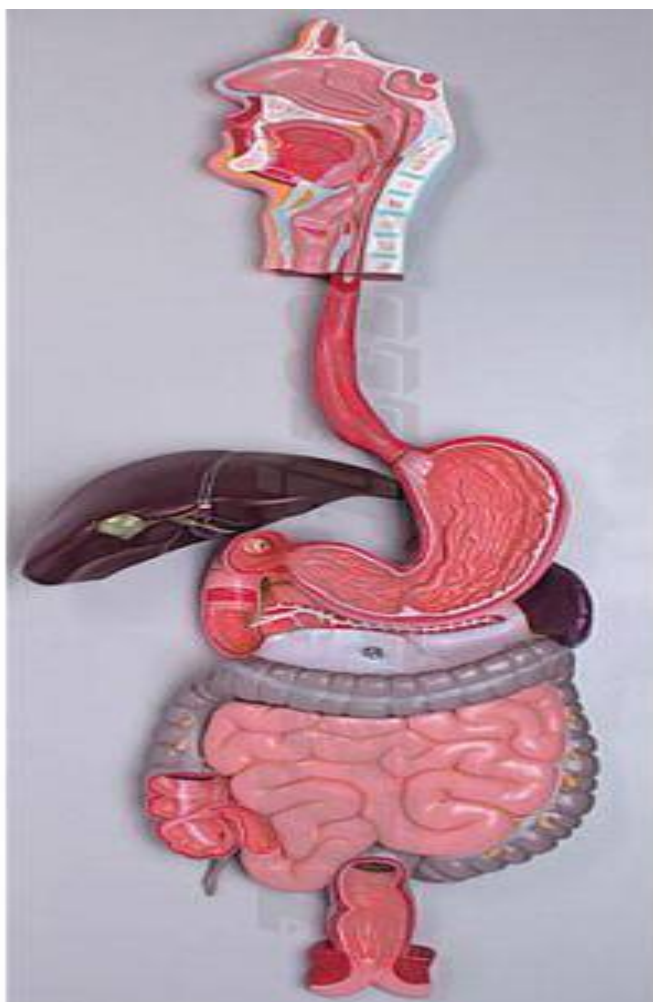

№ Многофункциональный

Акушерский/гинекологический медицинский симулятор NOELLE® S552.250

NOELLE® Maternal Birthing Torso with OMNI® 2

Model: S552.250

Артикул I NT- 307 M

Новая модель сердца среднего размера

Модель прозрачных легких

INT- 330

Артикул INT – 312 Модель пищеварительной системы 5

Артикул I NT-409 D . Модель новорожденного для ухода за трахеостомией

Артикул INT- 303D Модель ухо настольная

Артикул I NT-425. Тренировочный манекен для 3-х летнего ребенка

Артикул І NT-422 . Модель обструкції младенця. Прием Геймлиха

Артикул I NT-409. Модель новорожденного

Артикул: 110000056 ПРОДВИНУТАЯ МОДЕЛЬ УХОДА ЗА НОВОРОЖДЕННЫМИ

Артикул I NT-426

Учебный манекен для СЛР, ребенок