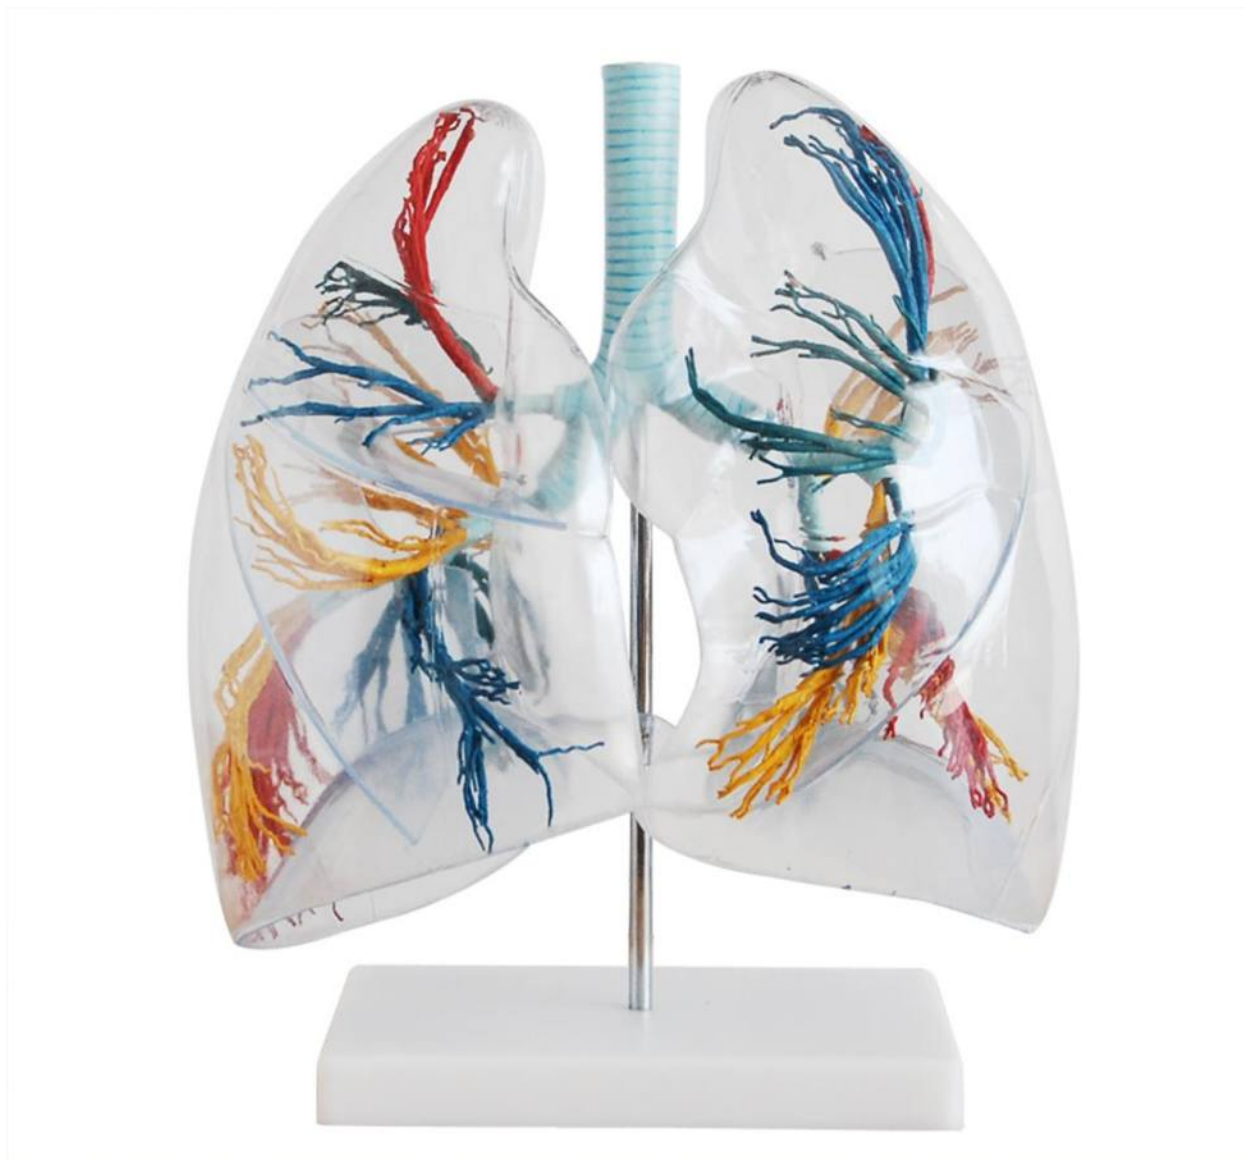

Модель прозрачных легких

INT- 330