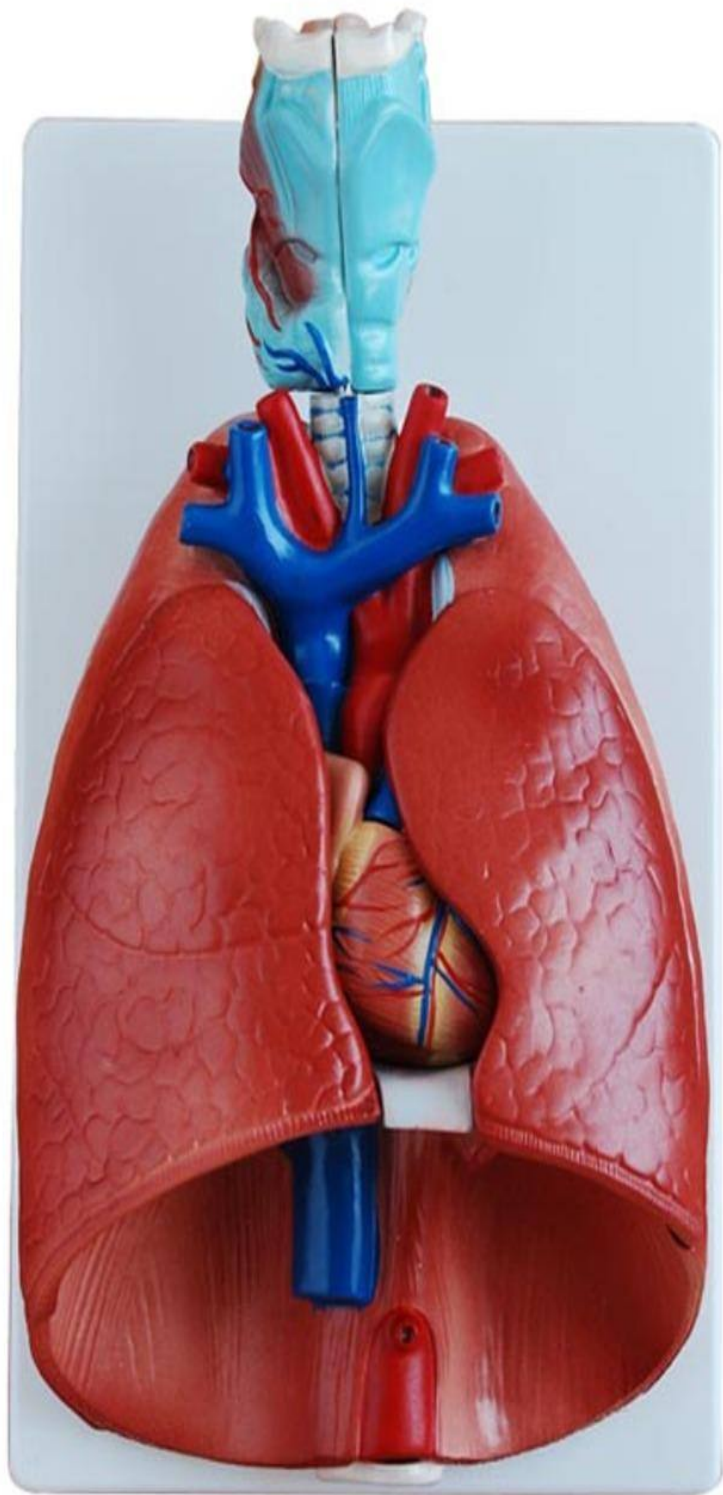

84	INTECH	Интерактивная доска SR8083D	1	37037
85	420000007	Мобильный стенд для интерактивной доски	1	26845
	Жалпы:		116	4168450

Медициналык колледждин директору: _____ З. С. Арынов.

FRT002A	Макет « Скелет человека» 180см
---------	--------------------------------

Модель мышцы человека 80 см (42 частей)

INT-311

Модель печени поджелудочной железы и двенадцатиперстной кишки

INT-315	Модель пищеварительной система
---------	--------------------------------

INT-331B	Модель мужского в разрезе (2 части)
----------	--------------------------------------

U061	Модель органов эндокринной системы (на подставке)
------	---

INT-307B	Новая модель сердца в натуральную величину	3	10500
----------	--	---	-------

A421	Демонстрационная модель клеток крови человека, увеличенная	1	9000
------	--	---	------