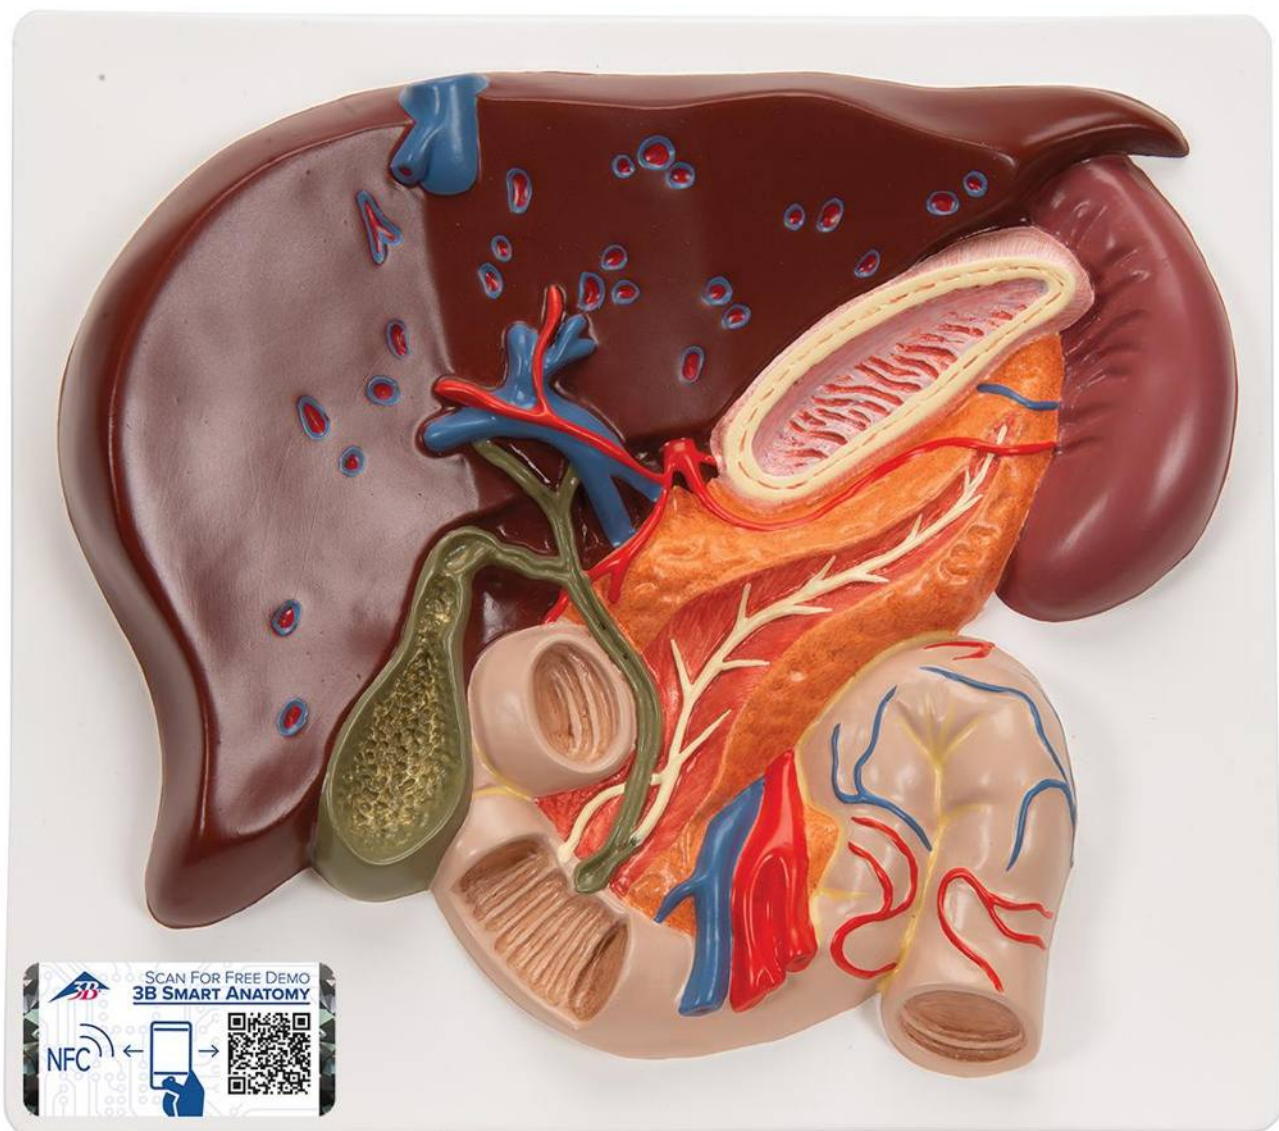

84	INTECH	Интерактивная доска SR8083D	1	37037
85	420000007	Мобильный стенд для интерактивной доски	1	26845
	Жалпы:		116	4168450

Медициналык колледждин директору: _____ З. С. Арынов.

FRT002A	Макет « Скелет человека» 180см
---------	--------------------------------

Модель мышцы человека 80 см (42 частей)

INT-311

Модель печени поджелудочной железы и двенадцатиперстной кишки

INT-315	Модель пищеварительной система
---------	--------------------------------

INT-331B	Модель мужского в разрезе (2 части)
----------	--------------------------------------

U061	Модель органов эндокринной системы (на подставке)
------	---

INT-307B	Новая модель сердца в натуральную величину	3	10500
----------	--	---	-------

A421	Демонстрационная модель клеток крови человека, увеличенная	1	9000
------	--	---	------